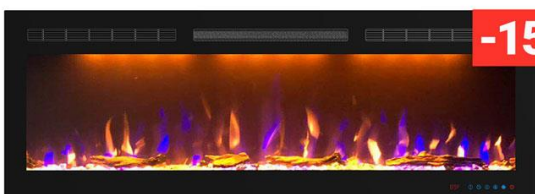

-15%

Crystal 50 RF

СТАРАЯ ЦЕНА ~~65 990₽~~ НОВАЯ ЦЕНА **55 990₽**